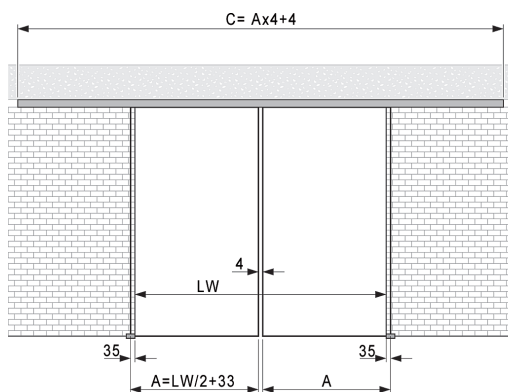

Weitere Varianten für Deckenmontage, Deckenmontage mit Festflügel oder Glaswandmontage finden Sie unter www.opo.ch/portavant

Portavant 60

Die Portavant Lösung für kleine Flügelbreiten und -masse

vitris

Portavant 60 ermöglicht bei nur 57,5 mm Profilhöhe eine beidseitige Dämpfung mit Selbsteinzug ohne Glasausschnitt schon ab 380 mm Flügelbreite und bis 60 kg Flügelgewicht.

Komplett-Set Vitris Portavant 60

für Glastüren bis 60 kg Flügelgewicht, ohne Glasbearbeitung, Verstellbarkeit +/- 2 mm, ohne Befestigungsmaterial

Glasstärken: ESG: 8/10 mm / VSG: 8,76/10,76 mm

Garnitur bestehend aus: Laufschiene Aluminium für Wandmontage, gerade Blende, höhenverstellbare Klemm-Laufwagen, Endanschläge mit Gummipuffer, Bodenführung für 8 bis 10,76 mm Glasdicke, beidseitiges Dämpfungs- und Selbsteinzugs-System je Flügel, Aktivator zur sicheren Auflösung des Dämpfungs- und Selbsteinzugs-System, Endkappen

Artikel-Nr.	Oberfläche	Konstruktion	Länge	Flügelzahl	Richtpreis
56.251.01	silberfarbig eloxiert	Wandmontage	1996 mm	1-flügelig	493.00
56.251.02	edelstahlfinish	Wandmontage	1996 mm	1-flügelig	549.00
56.251.03	silberfarbig eloxiert	Wandmontage	2496 mm	1-flügelig	530.00
56.251.04	edelstahlfinish	Wandmontage	2496 mm	1-flügelig	600.00
56.251.13	silberfarbig eloxiert	Wandmontage	3996 mm	2-flügelig	986.00
56.251.14	edelstahlfinish	Wandmontage	3996 mm	2-flügelig	1'098.00
56.251.15	silberfarbig eloxiert	Wandmontage	4996 mm	2-flügelig	1'060.00
56.251.16	edelstahlfinish	Wandmontage	4996 mm	2-flügelig	1'200.00