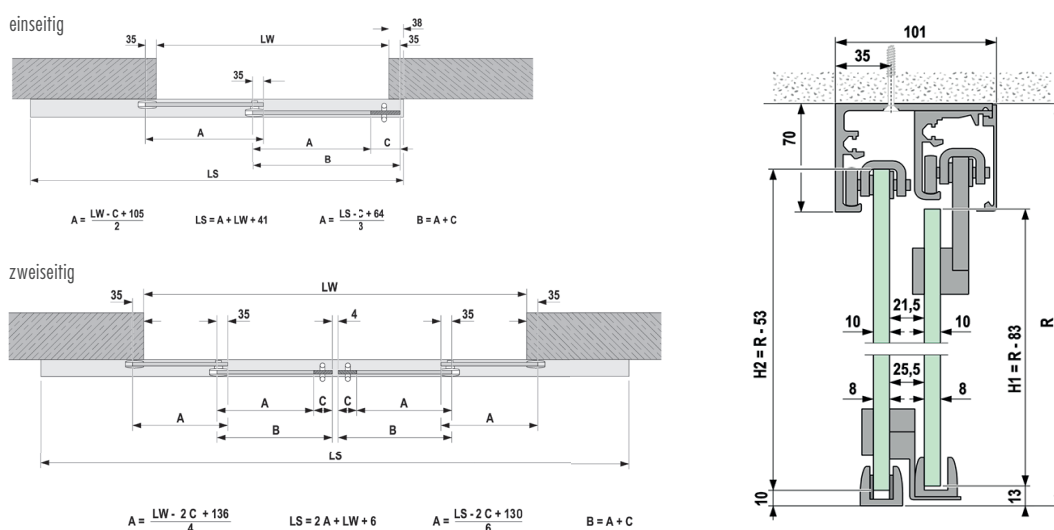

Weitere Varianten für Fixmass, Deckenmontage und Deckenmontage mit Festflügel finden Sie unter www.opo.ch/portavant

Portavant 60 twinline

für maximale Durchgangsbreite

vitris

Dank dieser innovativen Beschlaglösung ist Platzknappheit neben dem Türdurchgang kein Grund mehr, auf elegante, komfortable Ganzglasschiebetüren zu verzichten: Portavant 60 twinline sorgt dafür, dass sich die Schiebeflügel im geöffneten Zustand ganz klein machen.

Komplett-Set Vitris Portavant 60 twinline

für Glüstüren bis 60 kg Flügelgewicht, mit Synchronmitaufnahmefunktion
Verstellbarkeit +/-2 mm, ohne Befestigungsmaterial

Glasstärken: ESG: 8/10 mm / VSG: 8,76/10,76 mm

bestehend aus: Garnitur, Laufschiene, Anbaulaufschiene, Blende und Endkappen, beidseitiges Dämpfungs- und Selbststeinzugs-System je Flügel

Informationen zum Bohrbild auf www.opo.ch

Artikel-Nr.	Oberfläche	Konstruktion	Länge	Ausführung	Variante	Richtpreis
56.251.80	silberfarbig eloxiert	Wandmontage	2596 mm	einseitig	links schliessend	1'636.00
56.251.82	silberfarbig eloxiert	Wandmontage	2596 mm	einseitig	rechts schliessend	1'636.00
56.251.84	silberfarbig eloxiert	Wandmontage	5196 mm	zweiseitig		3'251.00
56.251.85	silberfarbig eloxiert	Deckenmontage	2596 mm	einseitig	links schliessend	1'636.00
56.251.87	silberfarbig eloxiert	Deckenmontage	2596 mm	einseitig	rechts schliessend	1'636.00
56.251.89	silberfarbig eloxiert	Deckenmontage	5196 mm	zweiseitig		3'251.00