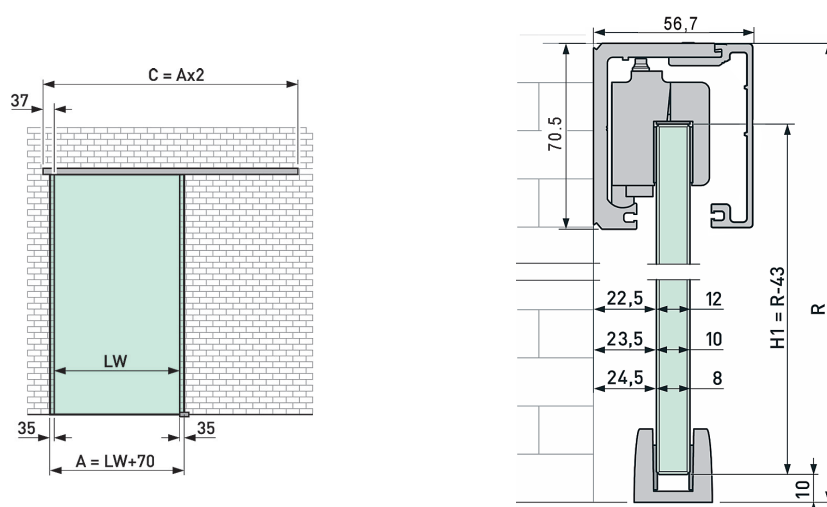

Weitere Varianten für Festflügel oder für Glaswandmontage finden Sie unter www.opo.ch/portavant