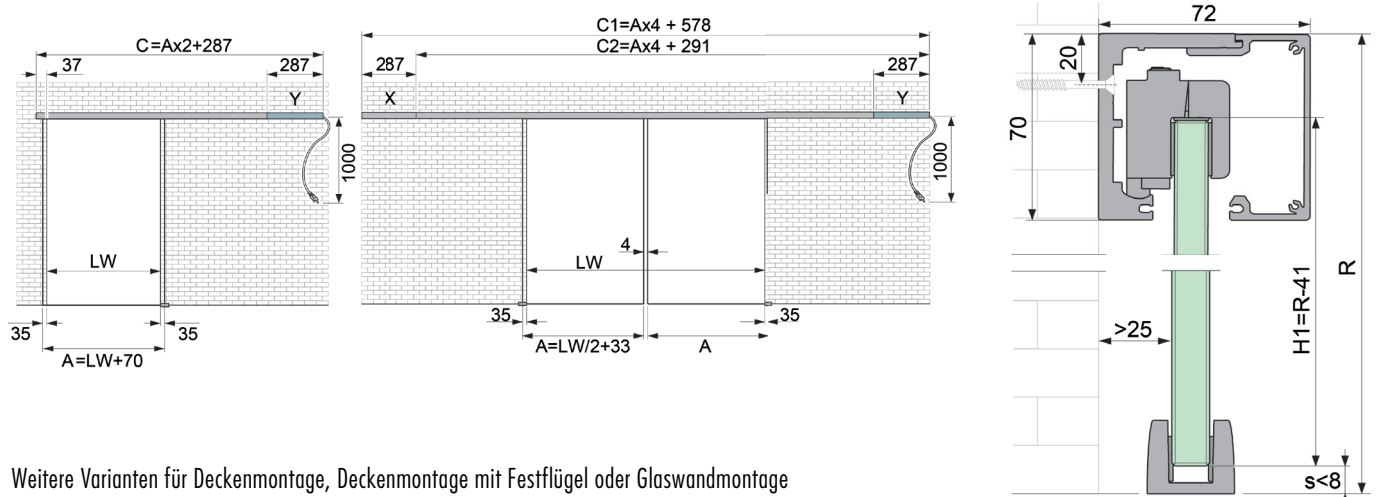

Glasstärke: ESG 8/10/12 mm - VSG 8,76/10,76/12,76 mm

Verstellbarkeit: +/- 4 mm

Glasbearbeitung: ohne

Befestigungsmaterial: bauseits

PUSH & GO: Standard

AUTO MOVE: öffnet und schliesst automatisch

SAVE USE: sofortiger Stopp bei Hindernissen

Manueller Betrieb: jederzeit (z.B. bei Stromausfall)

Anschluss: 230 V

Artikel-Nr.	Oberfläche	Konstruktion	Länge	Flügelzahl	Flügelgewicht max.	Richtpreis
56.255.01	farblos eloxiert	Wandmontage	2596 mm	1-flügelig	80 kg	1'852.00
56.255.02	edelstahlfinish	Wandmontage	2596 mm	1-flügelig	80 kg	1'968.00
56.255.07	farblos eloxiert	Wandmontage	5196 mm	2-flügelig	60 kg	2'533.00
56.255.06	edelstahlfinish	Wandmontage	5196 mm	2-flügelig	60 kg	2'764.00

Weitere Varianten für Deckenmontage, Deckenmontage mit Festflügel oder Glaswandmontage finden Sie unter www.opo.ch/portavant

Portavant 60

Die Portavant Lösung für kleine Flügelbreiten und -masse

vitris

Portavant 60 ermöglicht bei nur 57,5 mm Profilhöhe eine beidseitige Dämpfung mit Selbsteinzug ohne Glasausschnitt schon ab 380 mm Flügelbreite und bis 60 kg Flügelgewicht.