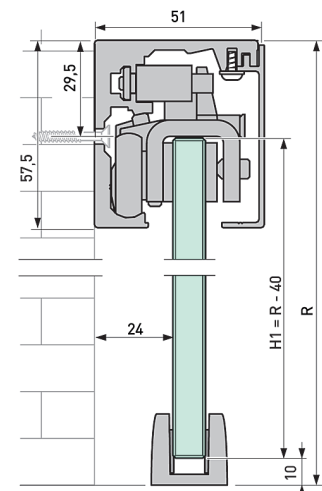

Manueller Betrieb: jederzeit (z.B. bei Stromausfall)

Anschluss: 230 V

Artikel-Nr.	Oberfläche	Konstruktion	Länge	Flügelzahl	Flügelgewicht max.	Richtpreis
56.255.01	farblos eloxiert	Wandmontage	2596 mm	1-flügelig	80 kg	1'852.00
56.255.02	edelstahlfinish	Wandmontage	2596 mm	1-flügelig	80 kg	1'968.00
56.255.07	farblos eloxiert	Wandmontage	5196 mm	2-flügelig	60 kg	2'533.00
56.255.06	edelstahlfinish	Wandmontage	5196 mm	2-flügelig	60 kg	2'764.00

Weitere Varianten für Deckenmontage, Deckenmontage mit Festflügel oder Glaswandmontage finden Sie unter www.opo.ch/portavant

Portavant 60

Die Portavant Lösung für kleine Flügelbreiten und -masse

vitris

Portavant 60 ermöglicht bei nur 57,5 mm Profilhöhe eine beidseitige Dämpfung mit Selbsteinzug ohne Glasausschnitt schon ab 380 mm Flügelbreite und bis 60 kg Flügelgewicht.

Komplett-Set Vitris Portavant 60

für Glastüren bis 60 kg Flügelgewicht, ohne Glasbearbeitung, Verstellbarkeit +/- 2 mm, ohne Befestigungsmaterial

Glasstärken: ESG: 8/10 mm / VSG: 8,76/10,76 mm

Garnitur bestehend aus: Laufschiene Aluminium für Wandmontage, gerade Blende, höhenverstellbare Klemm-Laufwagen, Endanschläge mit Gummipuffer, Bodenführung für 8 bis 10,76 mm Glasdicke, beidseitiges Dämpfungs- und Selbsteinzugs-System je Flügel, Aktivator zur sicheren Auflösung des Dämpfungs- und Selbsteinzugs-System, Endkappen

Artikel-Nr.	Oberfläche	Konstruktion	Länge	Flügelzahl	Richtpreis
56.251.01	silberfarbig eloxiert	Wandmontage	1996 mm	1-flügelig	493.00
56.251.02	edelstahlfinish	Wandmontage	1996 mm	1-flügelig	549.00
56.251.03	silberfarbig eloxiert	Wandmontage	2496 mm	1-flügelig	530.00
56.251.04	edelstahlfinish	Wandmontage	2496 mm	1-flügelig	600.00
56.251.13	silberfarbig eloxiert	Wandmontage	3996 mm	2-flügelig	986.00
56.251.14	edelstahlfinish	Wandmontage	3996 mm	2-flügelig	1'098.00
56.251.15	silberfarbig eloxiert	Wandmontage	4996 mm	2-flügelig	1'060.00
56.251.16	edelstahlfinish	Wandmontage	4996 mm	2-flügelig	1'200.00