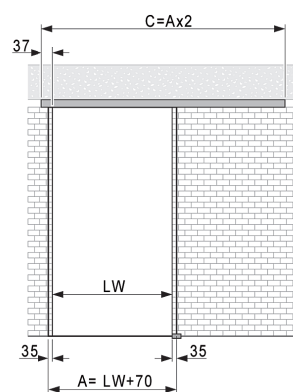

Weitere Varianten für Deckenmontage, Deckenmontage mit Festflügel oder Glaswandmontage finden Sie unter www.opo.ch/portavant

Portavant 60

Die Portavant Lösung für kleine Flügelbreiten und -masse

vitris

Portavant 60 ermöglicht bei nur 57,5 mm Profilhöhe eine beidseitige Dämpfung mit Selbsteinzug ohne Glasausschnitt schon ab 380 mm Flügelbreite und bis 60 kg Flügelgewicht.

Komplett-Set Vitris Portavant 60

für Glastüren bis 60 kg Flügelgewicht, ohne Glasbearbeitung, Verstellbarkeit +/- 2 mm, ohne Befestigungsmaterial

Glasstärken: ESG: 8/10 mm / VSG: 8,76/10,76 mm

Garnitur bestehend aus: Laufschiene Aluminium für Wandmontage, gerade Blende, höhenverstellbare Klemm-Laufwagen, Endanschläge mit Gummipuffer, Bodenführung für 8 bis 10,76 mm Glasdicke, beidseitiges Dämpfungs- und Selbsteinzugs-System je Flügel, Aktivator zur sicheren Auflösung des Dämpfungs- und Selbsteinzugs-System, Endkappen

Artikel-Nr.	Oberfläche	Konstruktion	Länge	Flügelzahl	Richtpreis
56.251.01	silberfarbig eloxiert	Wandmontage	1996 mm	1-flügelig	493.00
56.251.02	edelstahlfinish	Wandmontage	1996 mm	1-flügelig	549.00
56.251.03	silberfarbig eloxiert	Wandmontage	2496 mm	1-flügelig	530.00
56.251.04	edelstahlfinish	Wandmontage	2496 mm	1-flügelig	600.00
56.251.13	silberfarbig eloxiert	Wandmontage	3996 mm	2-flügelig	986.00
56.251.14	edelstahlfinish	Wandmontage	3996 mm	2-flügelig	1'098.00
56.251.15	silberfarbig eloxiert	Wandmontage	4996 mm	2-flügelig	1'060.00
56.251.16	edelstahlfinish	Wandmontage	4996 mm	2-flügelig	1'200.00